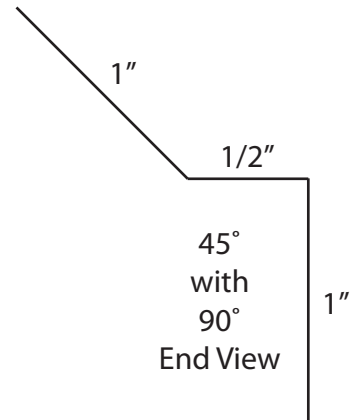

Aluminum Slotted Body Brace Size and Cross Section

PRP6063C10
PRP6063C26
PRP6063C3090
PRP6063C66

PRP6063C30

PRP6063C301
PRP6063C6645